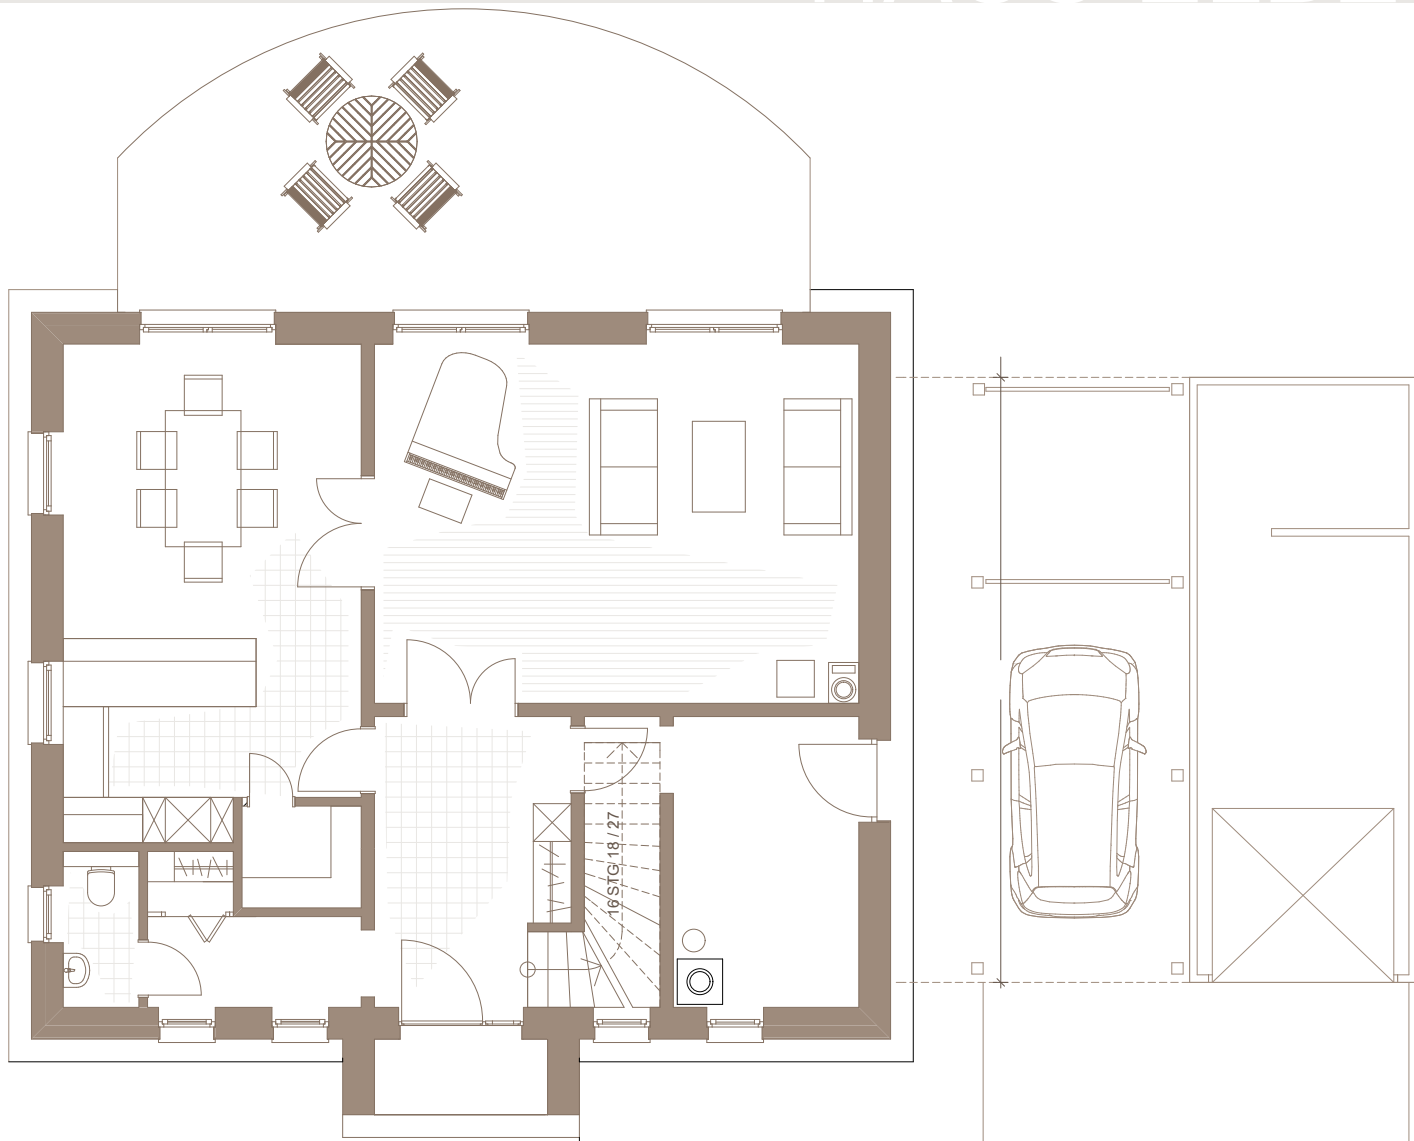

HAUS ELBE

Wohnfläche ca. 160 qm

blaschke bau AG

Bobbauer Dorfstraße 8
06766 Bitterfeld- Wolfen
Telefon 0 34 94 / 3 79 - 0
Fax 0 34 94 / 37 91 10

www.blaschke-bau.de
info@blaschke-bau.de

HAUS ELBE

WOHNFLÄCHENBERECHNUNG

| | |
|--------------------|----------|
| DIELE | 9,08 qm |
| GARDEROBE | 4,24 qm |
| WC | 2,00 qm |
| KÜCHE/ ABSTELLRAUM | 26,28 qm |
| WOHNEN | 30,66 qm |
| HAR | 9,15 qm |
| ABSTELLRAUM | 1,38 qm |
| | <hr/> |
| | 87,79 qm |

GRUNDRISS ERDGESCHOSS

HAUS ELBE

WOHNFLÄCHENBERECHNUNG

| | |
|----------|----------|
| FLUR | 19,04 qm |
| SCHLAFEN | 15,33 qm |
| KIND | 14,78 qm |
| KIND | 14,53 qm |
| BAD | 9,14 qm |
| | <hr/> |
| | 72,82 qm |

GRUNDRISS OBERGESCHOSS

HAUS ELBE