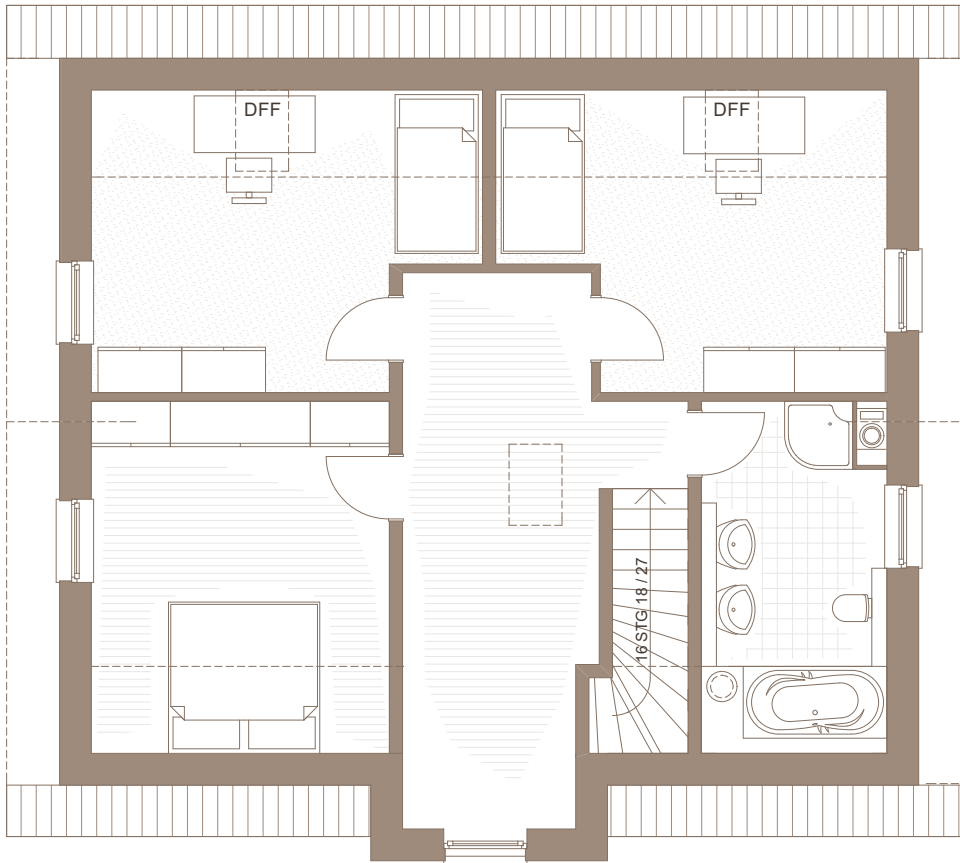

HAUS ELBE

Wohnfläche ca. 160 qm

blaschke bau AG

Bobbauer Dorfstraße 8
06766 Bitterfeld- Wolfen
Telefon 0 34 94 / 3 79 - 0
Fax 0 34 94 / 37 91 10

www.blaschke-bau.de
info@blaschke-bau.de

HAUS ELBE

WOHNFLÄCHENBERECHNUNG

| | |
|--------------------|----------|
| DIELE | 9,08 qm |
| GARDEROBE | 4,24 qm |
| WC | 2,00 qm |
| KÜCHE/ ABSTELLRAUM | 26,28 qm |
| WOHNEN | 30,66 qm |
| HAR | 9,15 qm |
| ABSTELLRAUM | 1,38 qm |
| | <hr/> |
| | 87,79 qm |

GRUNDRISS ERDGESCHOSS

HAUS ELBE

WOHNFLÄCHENBERECHNUNG

| | |
|----------|----------|
| FLUR | 19,04 qm |
| SCHLAFEN | 15,33 qm |
| KIND | 14,78 qm |
| KIND | 14,53 qm |
| BAD | 9,14 qm |
| | <hr/> |
| | 72,82 qm |