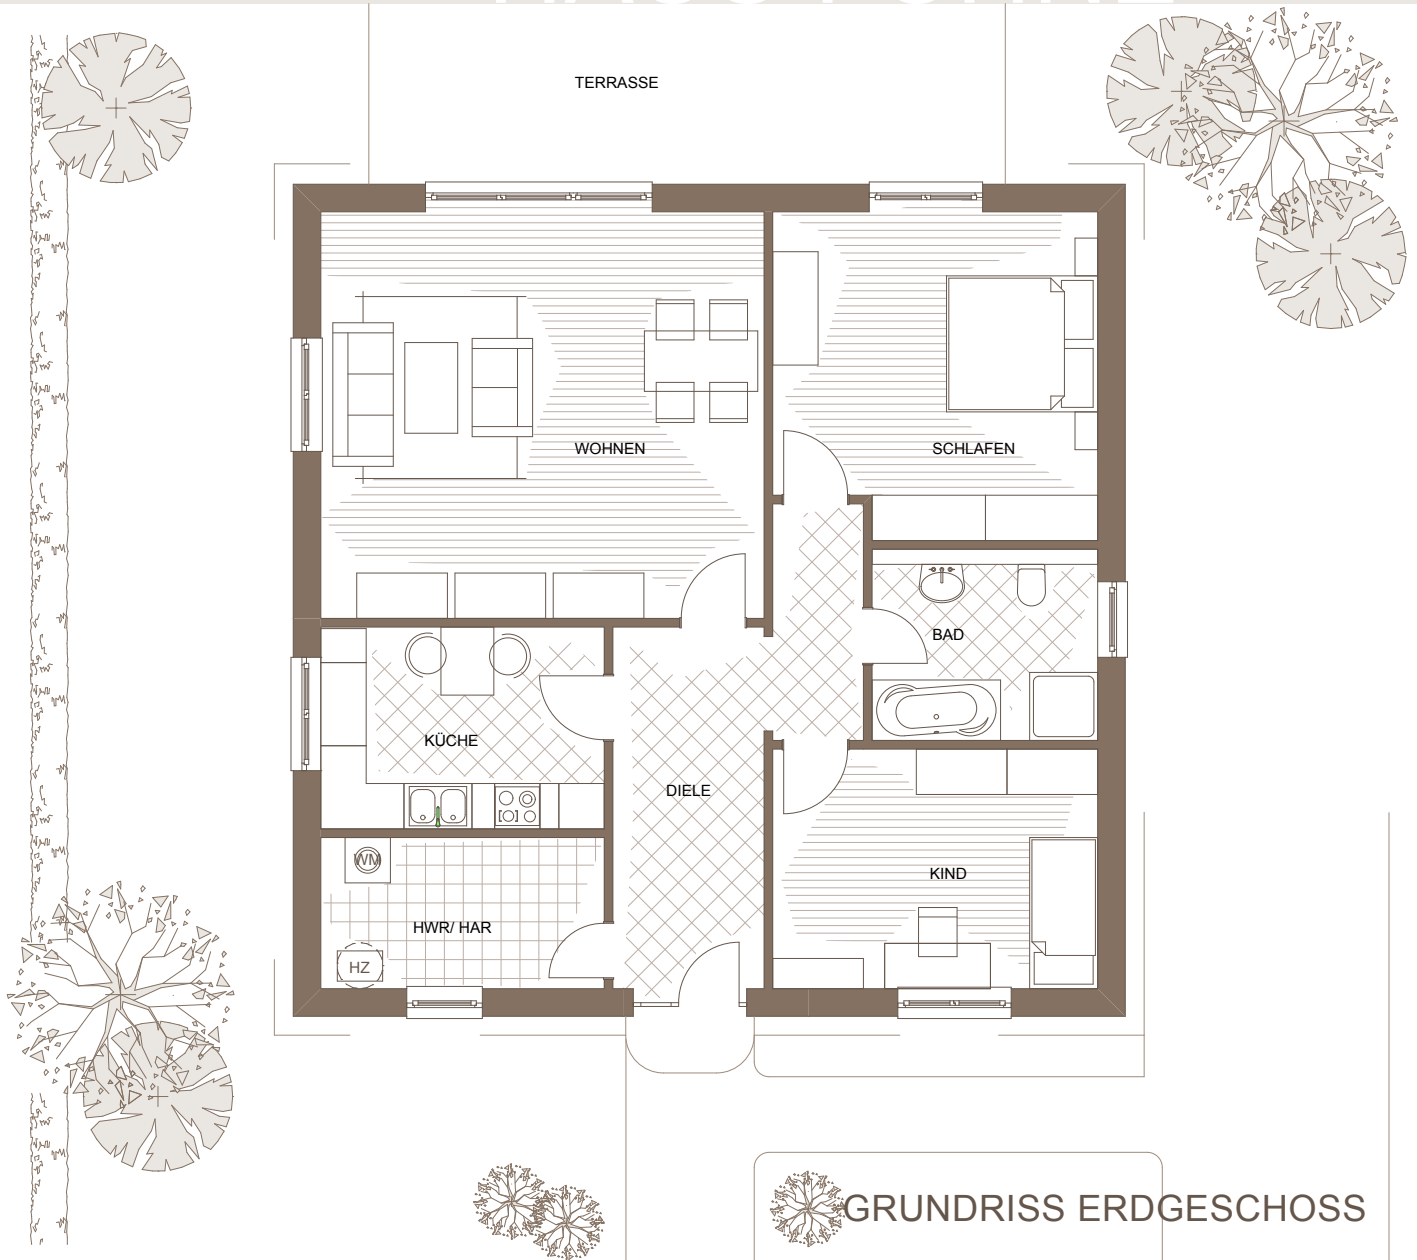

# HAUS FUHNE

Bungalow 11,01 m x 11,01 m

Wohnfläche ca. 98 qm

blaschke bau AG

Bobbauer Dorfstraße 8  
D - 06766 Bitterfeld-Wolfen

Fon: +49 3494 379-0  
Fax: +49 3494 379-110

[info@blaschke-bau.de](mailto:info@blaschke-bau.de)  
[www.blaschke-bau.de](http://www.blaschke-bau.de)

# HAUS FUHNE

 GRUNDRISS ERDGESCHOSS