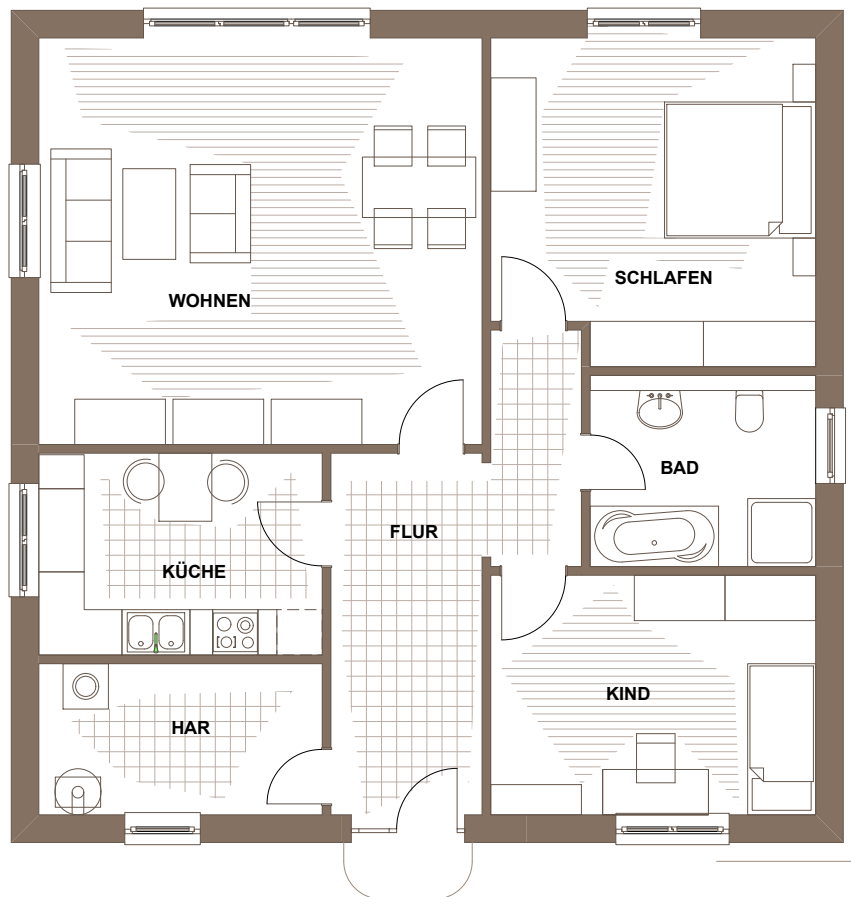

# HAUS FUHNE

 GRUNDRISS ERDGESCHOSS

## WOHNFLÄCHENBERECHNUNG

FLUR	13,07 qm
HAR	7,27 qm
KÜCHE	9,71 qm
WOHNEN	30,61 qm
SCHLAFEN	17,38 qm
BAD	6,75 qm
KIND	13,22 qm
	<hr/>
	98,01 qm