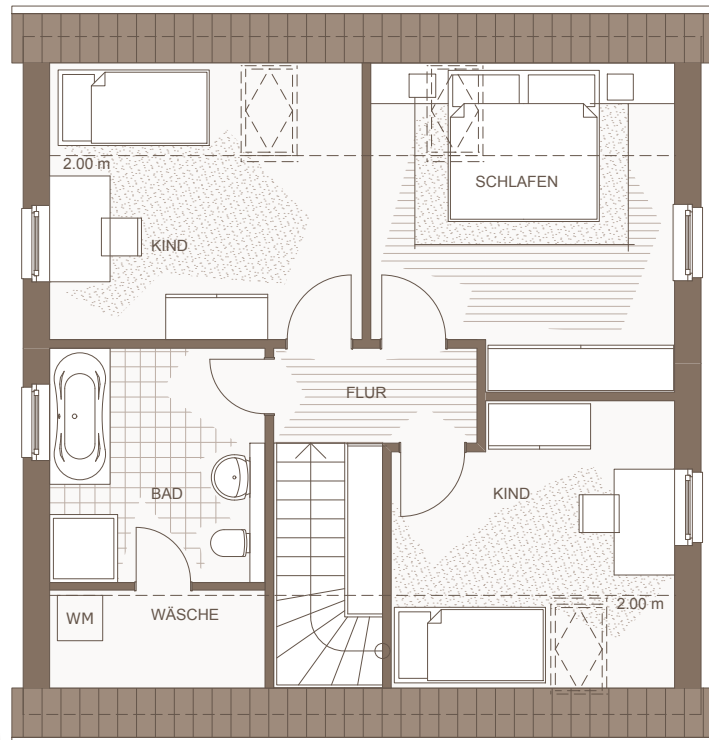

HAUS LEINE

Familienhaus 9,00 m x 9,00 m

Wohnfläche ca. 111 qm

blaschke bau AG

Bobbauer Dorfstraße 8
06766 Bitterfeld- Wolfen

Telefon 0 34 94 / 3 79 - 0
Fax 0 34 94 / 37 91 10

www.blaschke-bau.de
info@blaschke-bau.de

HAUS LEINE

HAUS LEINE

GRUNDRISS OBERGESCHOSS

HAUS LEINE