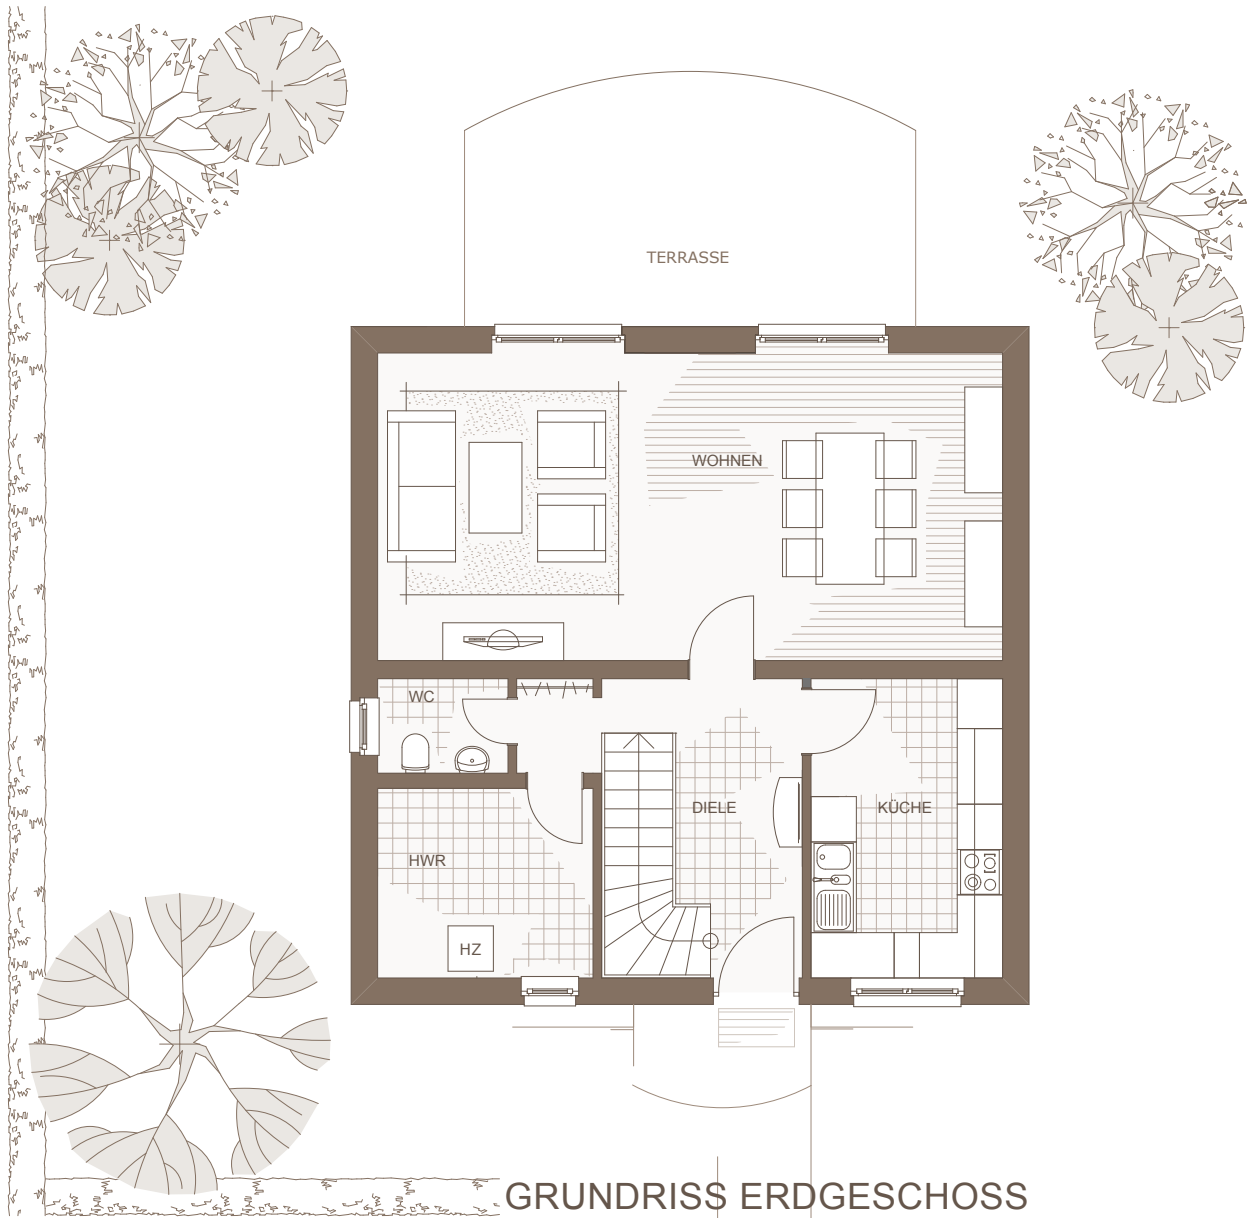

HAUS LEINE

Familienhaus 9,00 m x 9,00 m

Wohnfläche ca. 111 qm

blaschke bau AG

Bobbauer Dorfstraße 8
06766 Bitterfeld- Wolfen

Telefon 0 34 94 / 3 79 - 0
Fax 0 34 94 / 37 91 10

www.blaschke-bau.de
info@blaschke-bau.de

HAUS LEINE

HAUS LEINE

GRUNDRISS OBERGESCHOSS

HAUS LEINE